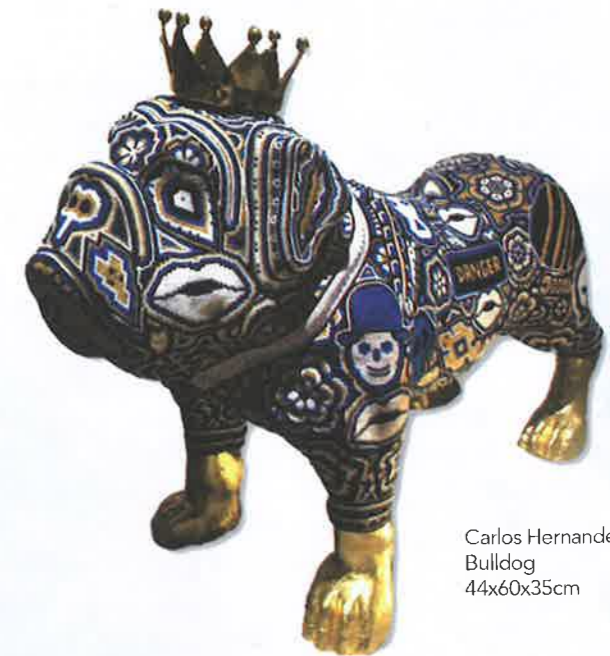


LA GAZETTE **MAG**

UN AUTRE REGARD SUR L'OCÉAN INDIEN

LA GALERIE D'ART RÉFÉRENCE

6 GALERIES INTERNATIONALES À MAURICE

Mariela Garibay
Tendresse
40x40x20cm

Deborah Sportes
Nothing
130x162cm

Roman Feral
Love Azur III
27x27x27cm